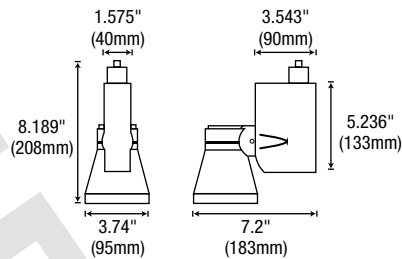

### SPECIFICATIONS

**Luminaire:** Trackhead + IOS reflector  
**Adjustable:** Horizontal 356°, vertical ± 90°

### DIMENSIONS

### PHOTOMETRIC DATA

20W	NR	MD	WD	MR
	20W 14° (η)0.76	20W 24° (η)0.74	20W 78° (η)0.71	20W (η)0.65
	FC Ø	FC Ø	FC Ø	FC 0°-180° 90°-270°
4 ft	765 0.88	4 ft 284 1.64	4 ft 36 6.08	4 ft 114 0.72 4.28
6 ft	340 1.31	6 ft 126 2.45	6 ft 16 9.11	6 ft 51 1.08 6.42
8 ft	191 1.76	8 ft 71 3.27	8 ft 9 12.15	8 ft 28 1.44 8.56
10 ft	122 2.20	10 ft 45 4.10	10 ft 5 15.20	10 ft 18 1.80 10.70
12 ft	85 2.64	12 ft 31 4.91	12 ft 4 18.23	12 ft 12 2.16 12.84
14 ft	62 3.08	14 ft 23 5.74	14 ft 2 21.27	14 ft 9 2.52 14.98

39W	NR	MD	WD	MR
	39W 12° (η)0.76	39W 22° (η)0.76	39W 74° (η)0.71	39W (η)0.62
	FC Ø	FC Ø	FC Ø	FC 0°-180° 90°-270°
4 ft	1634 0.88	4 ft 613 1.64	4 ft 75 6.08	4 ft 172 1.04 4.72
6 ft	727 1.31	6 ft 272 2.45	6 ft 33 9.11	6 ft 76 1.56 7.08
8 ft	408 1.76	8 ft 153 3.27	8 ft 18 12.15	8 ft 43 2.08 9.44
10 ft	261 2.20	10 ft 98 4.10	10 ft 12 15.20	10 ft 27 2.60 11.80
12 ft	181 2.64	12 ft 68 4.91	12 ft 8 18.23	12 ft 19 3.12 14.16
14 ft	133 3.08	14 ft 50 5.74	14 ft 6 21.27	14 ft 14 3.64 16.52