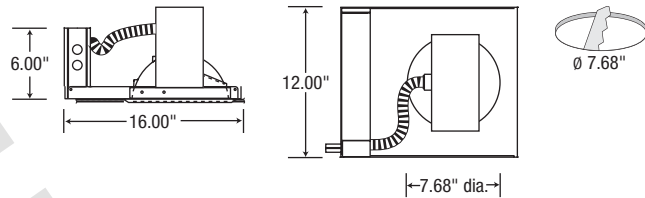

LAMP/BALLAST

Lamp 39W - 70W G12
Ballast 120V electronic ballast

MATERIAL

Die-cast aluminum. Reflector is made of 99.9% pure matte anodized aluminum.

HOUSING

Non-IC open housing

For new construction only. Requires 3" clearance from any insulation. Include hanger bars expandable to 24".

DIMENSIONS

PHOTOMETRIC DATA

39W	NR	MD	WD	MR
	39W 14° (η)0.90	39W 22° (η)0.85	39W 50° (η)0.85	39W (η)0.82
	FC Ø	FC Ø	FC Ø	FC 0°-180° 90°-270°
4 ft	1858 1.00	4 ft 815 1.56	4 ft 216 3.76	4 ft 289 0.80 6.60
6 ft	826 1.49	6 ft 362 2.33	6 ft 96 5.63	6 ft 128 1.19 9.89
8 ft	464 2.00	8 ft 204 3.11	8 ft 54 7.51	8 ft 72 1.60 13.19
10 ft	297 2.50	10 ft 130 3.90	10 ft 34 9.40	10 ft 46 2.00 16.50
12 ft	206 3.00	12 ft 90 4.67	12 ft 24 11.27	12 ft 32 2.40 19.79
14 ft	151 3.50	14 ft 66 5.46	14 ft 17 13.15	14 ft 23 2.80 23.09

70W	NR	MD	WD	MR
	70W 14° (η)0.81	70W 22° (η)0.80	70W 50° (η)0.81	70W (η)0.83
	FC Ø	FC Ø	FC Ø	FC 0°-180° 90°-270°
4 ft	2736 1.00	4 ft 1329 1.60	4 ft 405 3.72	4 ft 555 0.76 6.64
6 ft	1217 1.49	6 ft 591 2.39	6 ft 180 5.57	6 ft 247 1.14 9.95
8 ft	684 2.00	8 ft 332 3.19	8 ft 101 7.43	8 ft 139 1.52 13.27
10 ft	437 2.50	10 ft 212 4.00	10 ft 64 9.30	10 ft 88 1.90 16.60
12 ft	304 3.00	12 ft 147 4.79	12 ft 45 11.15	12 ft 61 2.28 19.91
14 ft	223 3.50	14 ft 108 5.60	14 ft 33 13.01	14 ft 45 2.66 23.23